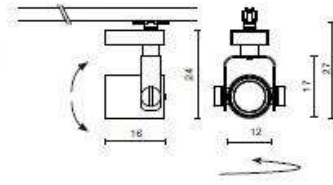

- **1407/XL/O/BI** 25W LED 12° 3300 LUMEN 3000K
- **1407/XL/O/AN** 25W LED 12° 3300 LUMEN 3000K
- **1407/XL/Q/BI** 25W LED 24° 3300 LUMEN 3000K
- **1407/XL/Q/AN** 25W LED 24° 3300 LUMEN 3000K
- **1407/XL/R/BI** 25W LED 32° 3300 LUMEN 3000K
- **1407/XL/R/AN** 25W LED 32° 3300 LUMEN 3000K