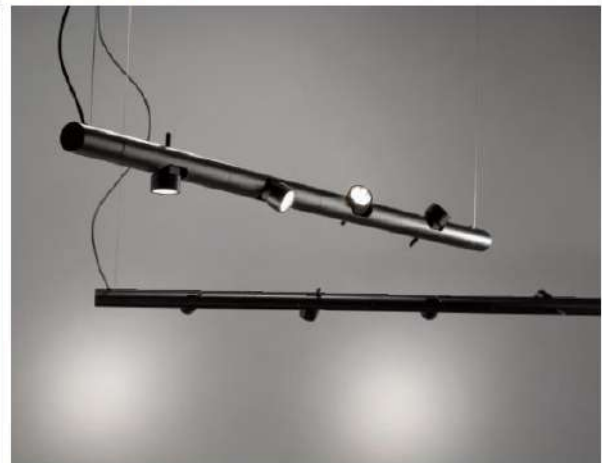

Apparecchio a luce diretta orientabile con attacco per binario elettrificato. Struttura in alluminio verniciato nel colore bianco o antracite. Sorgente di luce a LED con diversi fasci luminosi 12° - 24° - 32°. Alimentatore elettronico integrato nella base di attacco dell'apparecchio.

Swivel device direct light, for electrified track. White and anthracite lacquered aluminium structure. For LED light source with different beam angles 12° - 24° - 32°. Electronic driver included in to the device.

- **1407/XL/O/BI** 25W LED 12° 3300 LUMEN 3000K
- **1407/XL/O/AN** 25W LED 12° 3300 LUMEN 3000K
- **1407/XL/Q/BI** 25W LED 24° 3300 LUMEN 3000K
- **1407/XL/Q/AN** 25W LED 24° 3300 LUMEN 3000K
- **1407/XL/R/BI** 25W LED 32° 3300 LUMEN 3000K
- **1407/XL/R/AN** 25W LED 32° 3300 LUMEN 3000K

CALABRONE

SHANGHAI

- **2053/4/DIM** 4 x 40W G5 T5 FL
- Optional:
- **30650** schermo microforato antiabbagliamento antiglare microperforated screen
- **30775** film radiante colorato / film radiant coloured

MORE INFORMATION

Arclite: www.arclite.com.au

+61 2 9369 1411

arclite@arclite.com.au