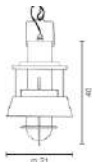

Apparecchio a luce diretta orientabile con attacco per binario elettrificato. Struttura in alluminio verniciato nel colore bianco o antracite. Sorgente di luce a LED con diversi fasci luminosi 12° - 24° - 32°. Alimentatore elettronico integrato nella base di attacco dell'apparecchio.

Swivel device direct light, for electrified track. White and anthracite lacquered aluminium structure. For LED light source with different beam angles 12° - 24° - 32°. Electronic driver included in to the device.

- **1407/XL/O/BI** 25W LED 12° 3300 LUMEN 3000K
- **1407/XL/O/AN** 25W LED 12° 3300 LUMEN 3000K
- **1407/XL/Q/BI** 25W LED 24° 3300 LUMEN 3000K
- **1407/XL/Q/AN** 25W LED 24° 3300 LUMEN 3000K
- **1407/XL/R/BI** 25W LED 32° 3300 LUMEN 3000K
- **1407/XL/R/AN** 25W LED 32° 3300 LUMEN 3000K

CALABRONE

SHANGHAI

- **2053/4/DIM** 4 x 40W G5 T5 FL
- Optional:
- **30650** schermo microforato antiabbagliamento antiglare microperforated screen
- **30775** film radiante colorato / film radiant coloured

MORE INFORMATION

Arclite: www.arclite.com.au

+61 2 9369 1411

arclite@arclite.com.au